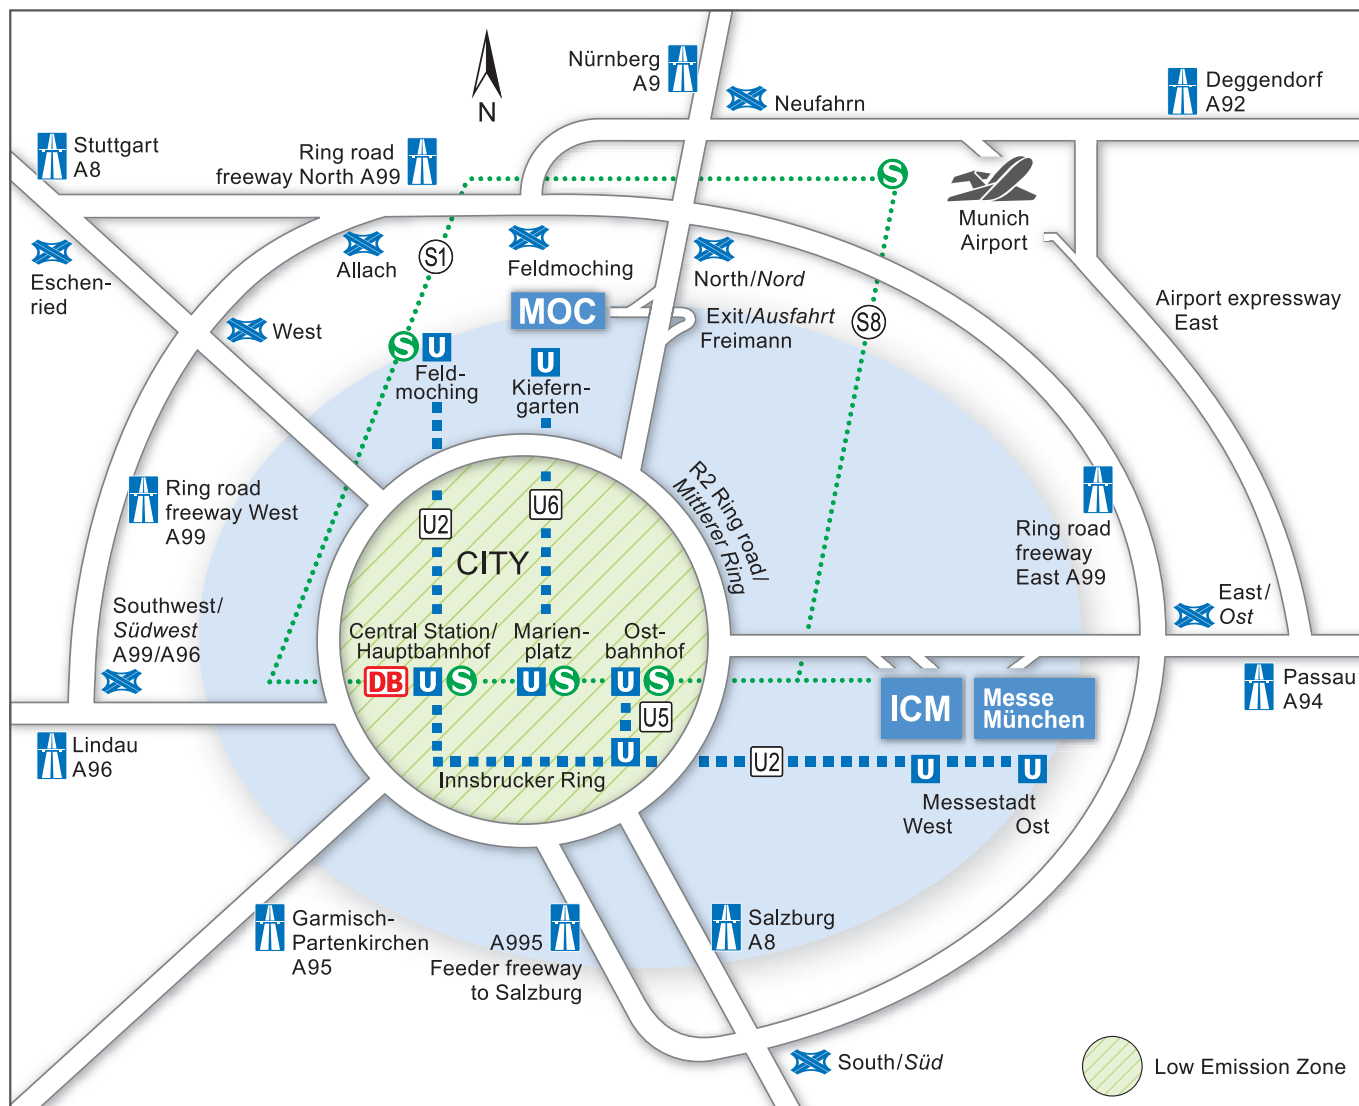

## HOW TO GET THERE

### With navigation system

**Exhibition grounds / ICM**  
 Am Messesee  
 81829 München

**Parking Garage West**  
 Paul-Henri-Spaak-Str. 6  
 81829 München

**Management office (Entrance above Gate 1)**  
 Willy-Brandt-Allee, 81829 München

**GPS coordinates**  
**Messe München / ICM**  
 Longitude: 11.691732  
 Latitude: 48.136783

**West Entrance**  
 Am Messesee  
 81829 München

**North Entrance**  
 Paul-Henri-Spaak-Str. 12  
 81829 München

**East Entrance**  
 Am Messeturm 4  
 81829 München