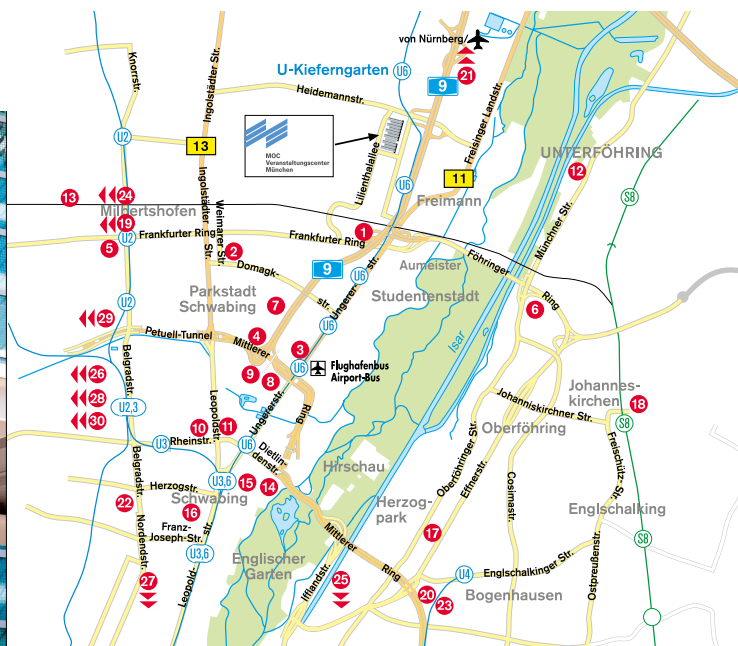

# HOTELS AND PENSIONS AROUND THE MOC

Map Number	Hotel name	Distance by Car	Stars	Address	Telephone	E-Mail/Internet
1	B&B Hotel München-Nord	2,4 km	** superior	Frankfurter Ring 243 80807 München	+49 89 3065890	muenchen-nord@hotelbb.com www.hotelbb.de
2	Star Inn Hotel München	3,7 km	***	Weimarer Str. 4 80807 München	+49 89 3565710	muenchen.schwabing@starinnhotels.com www.starinn.de
3	Ibis München City Nord	3,8 km	**	Ungererstr. 139 80805 München	+49 89 360830	h0996@accor.com www.ibishotels.com
4	Innside München Parkstadt Schwabing	4,4 km	****	Mies-van-der-Rohe-Str. 10 80807 München	+49 89 354080	muenchen.schwabing@inside.de www.inside.de
5	Park Inn by Radisson Frankfurter Ring	4,4 km	***	Frankfurter Ring 20-22 80807 München	+49 89 357170	info.muenchen@rezidorparkinn.com www.parkinn.de/hotel-muenchen
6	Feringapark Hotels	4,4 km	****	Feringastr. 2, 85774 Unterföhring	+49 89 957160	www.feringapark-hotels.com welcome@feringapark-hotels.com
7	Suite-Novotel München Parkstadt Schwabing	4,5 km	****	Lyonel-Feiningr Str. 22 80807 München	+49 89 358190	h5229@accor.com www.suitenovotel.com
8	Pullmann Munich Hotel	4,8 km	**** superior	Theodor-Dombart-Str. 4 80805 München	+49 89 360990	reservation@pullmann-munich.com www.pullman-hotel-muenchen.de
9	München Marriott Hotel	4,9 km	****	Berliner Str. 93 80805 München	+49 89 360020	muenchen.marriott@marriotthotels.com www.marriott-muenchen.de
10	Leopold	5,6 km	***	Leopoldstr. 119 80804 München	+49 89 367061	hotel-leopold@t-online.de www.hotel-leopold.de
11	Flemings Hotel München Schwabing	5,7 km	****	Leopoldstr. 130-132 80804 München	+49 89 2060900	muenchen@flemings-hotels.com www.flemings-hotels.com
12	Hotel Lechnerhof	6,0 km	****	Eichenweg 4 85774 Unterföhring	+49 89 2060900	info@hotel-lechnerhof.de www.hotel-lechnerhof.de
13	Hotel Landhaus Ambiente (garni)	6,1 km		Lerchenauerstr. 145 80935 München	+49 89 3574840	landhaus-ambiente@gmx.de www.landhaus-ambiente.com
14	Hotel Pension Garni Englischer Garten	6,4 km		Liebigesellstr. 8 80802 München	+49 89 3839410	info@hotelenglischergarten.de www.hotelenglischergarten.de
15	Occam	6,5 km		Occamstr. 7 80802 München	+49 89332511	info@hotel-occam.de www.hotel-occam.de
16	H'Otello	6,8 km		Hohenzollernstr.9 80801 München	+49 89 3090770	reservierung@hotello.de www.hotello.de
17	Leonardo Hotel Munich Arabellapark	7,1 km	****	Effnerstr. 99 81925 München	+49 89 927980	info.arabellapark@leonardo-hotels.com www.leonardo-hotels.com
18	Park Inn by Radisson München Ost	7,2 km	****	Musenbergrstr. 25-27 81929 München	+49 89 957290	info.muenchen-ost@rezidorparkinn.com www.parkinn.de/hotel-muenchenost
19	Four Points by Sheraton München Olympiapark	7,4 km	****	Helene-Mayer-Ring 12 80809 München	+49 89 357510	fourpoints.olympiapark.muenchen@arabellastarwood.com www.fourpoints.com/olympiapark