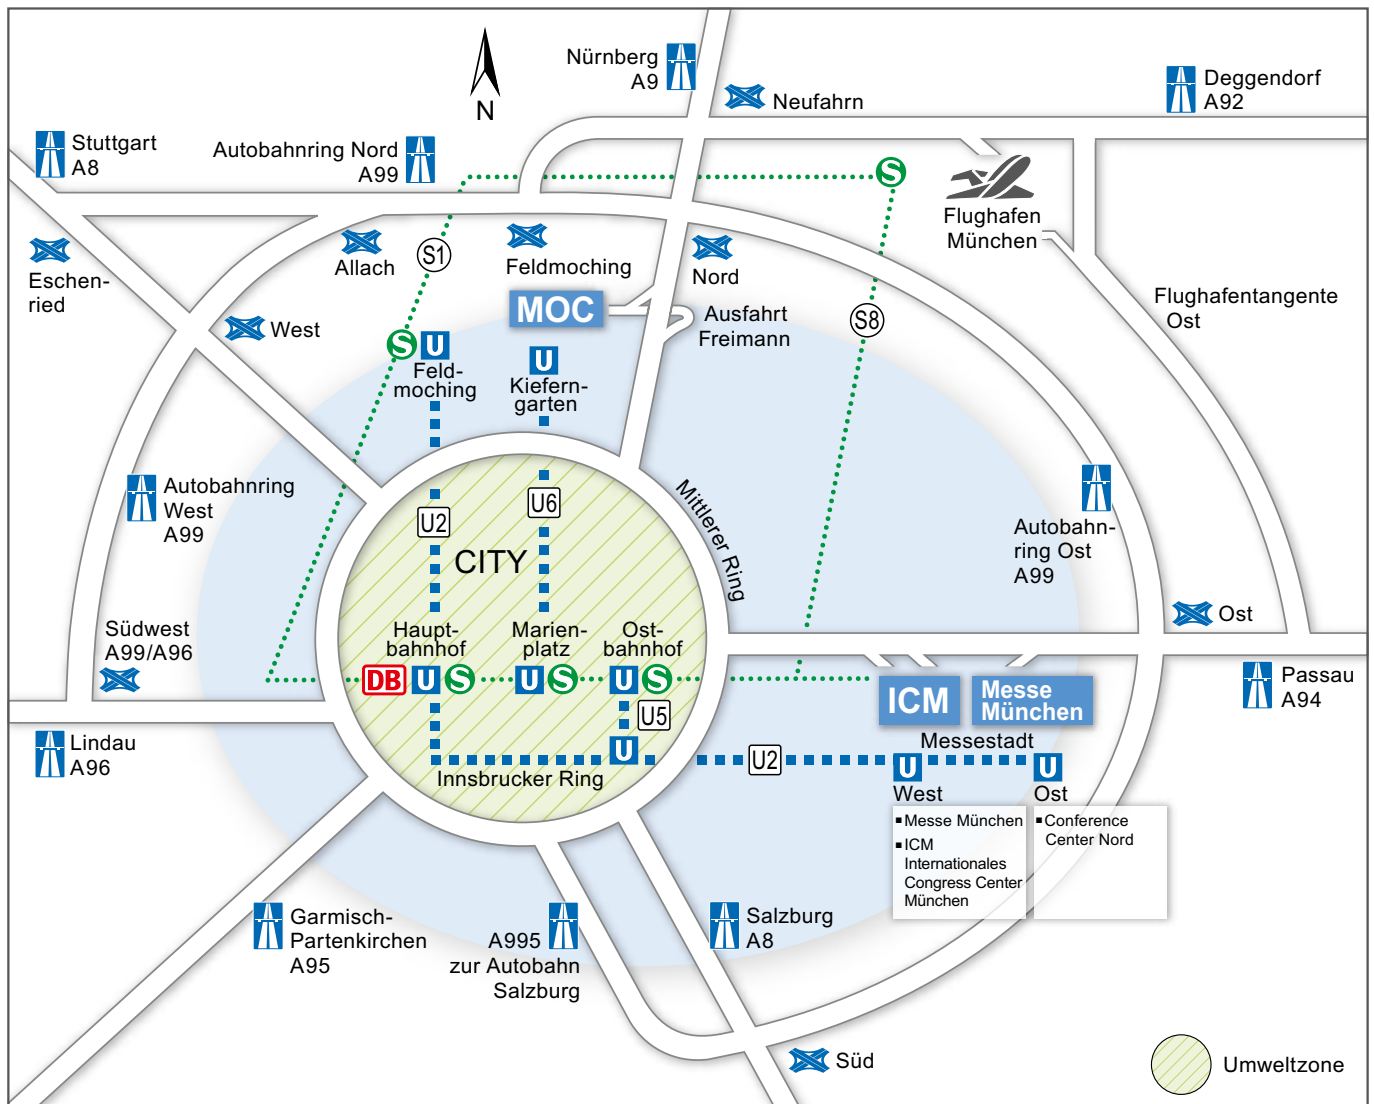

Messe München Conference Center Nord

ANREISE

Adresse

Messe München GmbH
Messegelände
81823 München
Tel. +49 89 949-20720
Fax +49 89 949-20729
info@messe-muenchen.de

- Die Messe München ist direkt an die U-Bahnstation Messestadt West (U2) angebunden
- 18 U-Bahnminuten von der Stadtmitte
- Die Messe München liegt direkt an der A94 – erreichbar über die Ausfahrt München-Riem (Ausfahrt Nr. 5)
- 45 Autominuten zum Flughafen München
- Ausreichend Parkplätze stehen zur Verfügung

Rund um das Messegelände reguliert ein dynamisches Verkehrsleitsystem den Fahrzeugstrom. Es lenkt den Logistikverkehr und leitet Sie zu der nächstgelegenen freien Parkfläche.