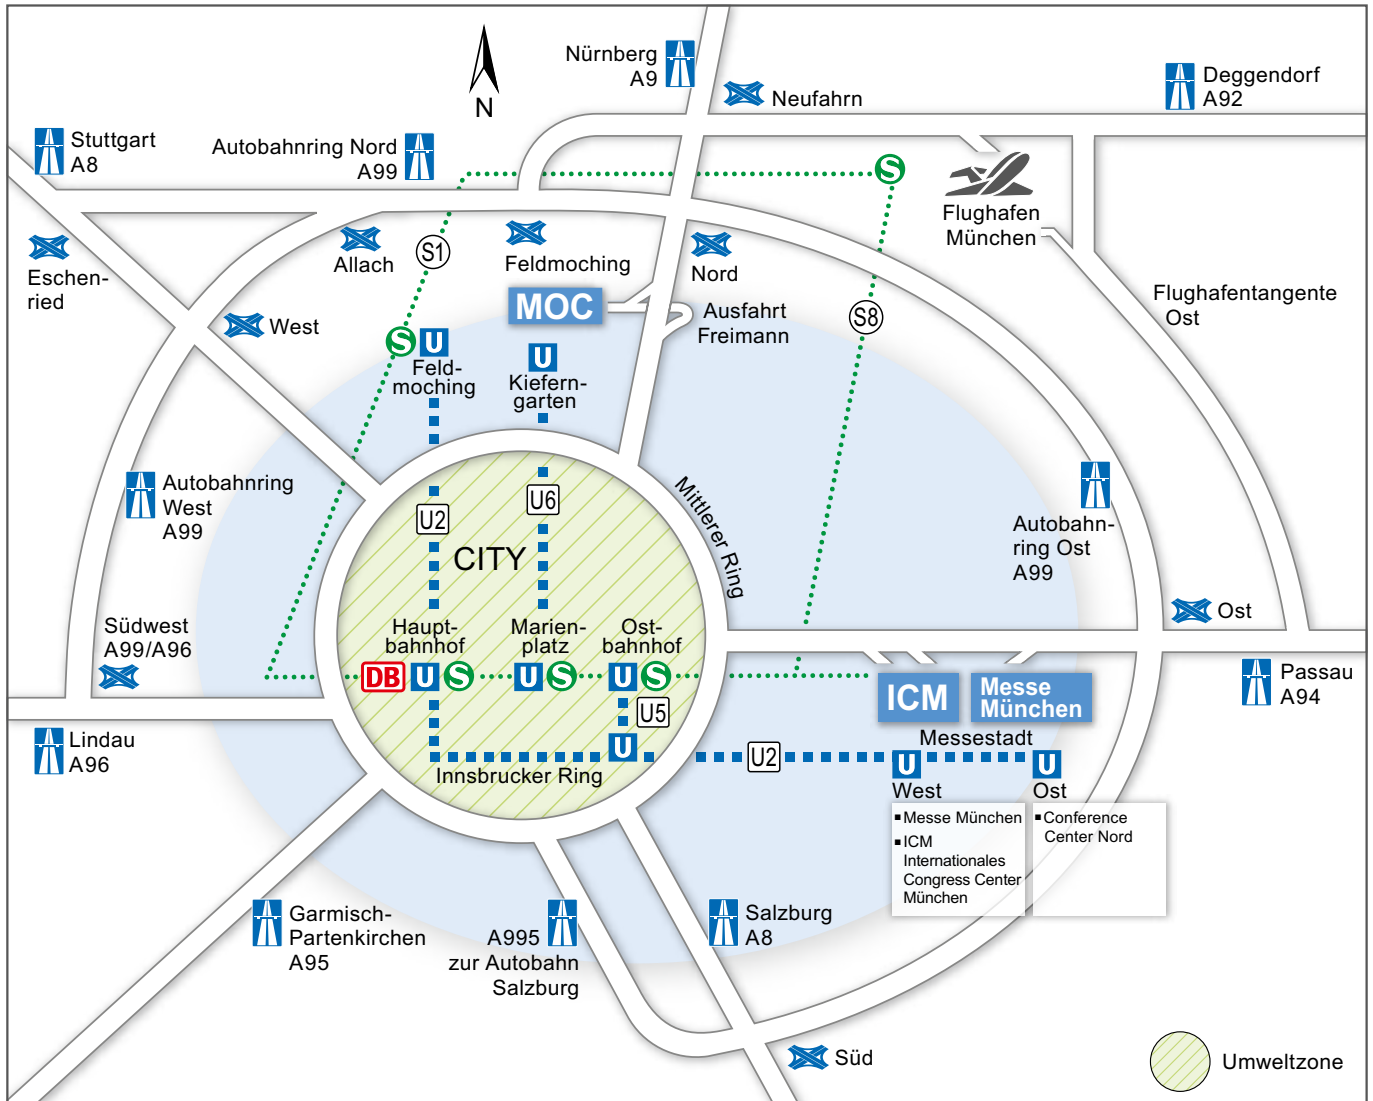

ICM Internationales Congress Center München

ANREISE

Adresse

Messe München GmbH
 Messegelände
 81823 München
 Tel. +49 89 949-20720
 Fax +49 89 949-20729
 info@messe-muenchen.de

- Die Messe München ist direkt an die U-Bahnstation Messestadt West (U2) angebunden
- 18 U-Bahnminuten von der Stadtmitte
- Die Messe München liegt direkt an der A94 – erreichbar über die Ausfahrt München-Riem (Ausfahrt Nr. 5)
- 45 Autominuten zum Flughafen München
- Ausreichend Parkplätze stehen zur Verfügung

Rund um das Messegelände reguliert ein dynamisches Verkehrsleitsystem den Fahrzeugstrom. Es lenkt den Logistikverkehr und leitet Sie zu der nächstgelegenen freien Parkfläche.