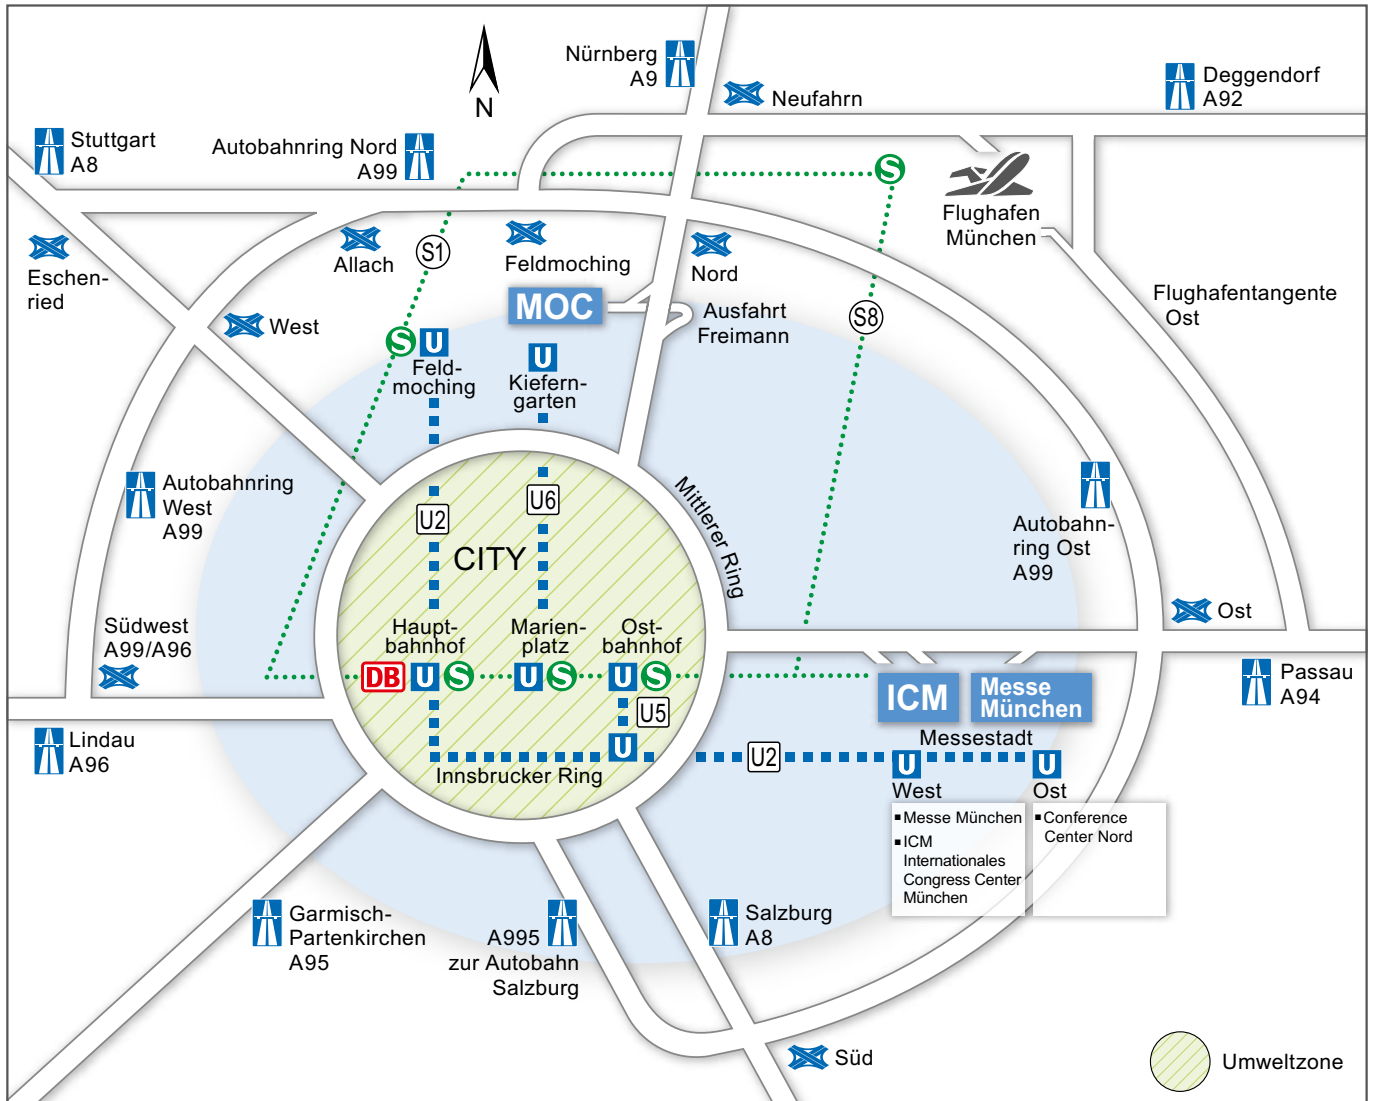

Messe München

ANREISE

Adresse

Messe München GmbH
 Messegelände
 81823 München
 Tel. +49 89 949-20720
 Fax +49 89 949-20729
 info@messe-muenchen.de

- Die Messe München ist direkt an die U-Bahnstation Messestadt West (U2) angebunden
- 18 U-Bahnminuten von der Stadtmitte
- Die Messe München liegt direkt an der A94 – erreichbar über die Ausfahrt München-Riem (Ausfahrt Nr. 5)
- 45 Autominuten zum Flughafen München
- Ausreichend Parkplätze stehen zur Verfügung

Rund um das Messegelände reguliert ein dynamisches Verkehrsleitsystem den Fahrzeugstrom. Es lenkt den Logistikverkehr und leitet Sie zu der nächstgelegenen freien Parkfläche.