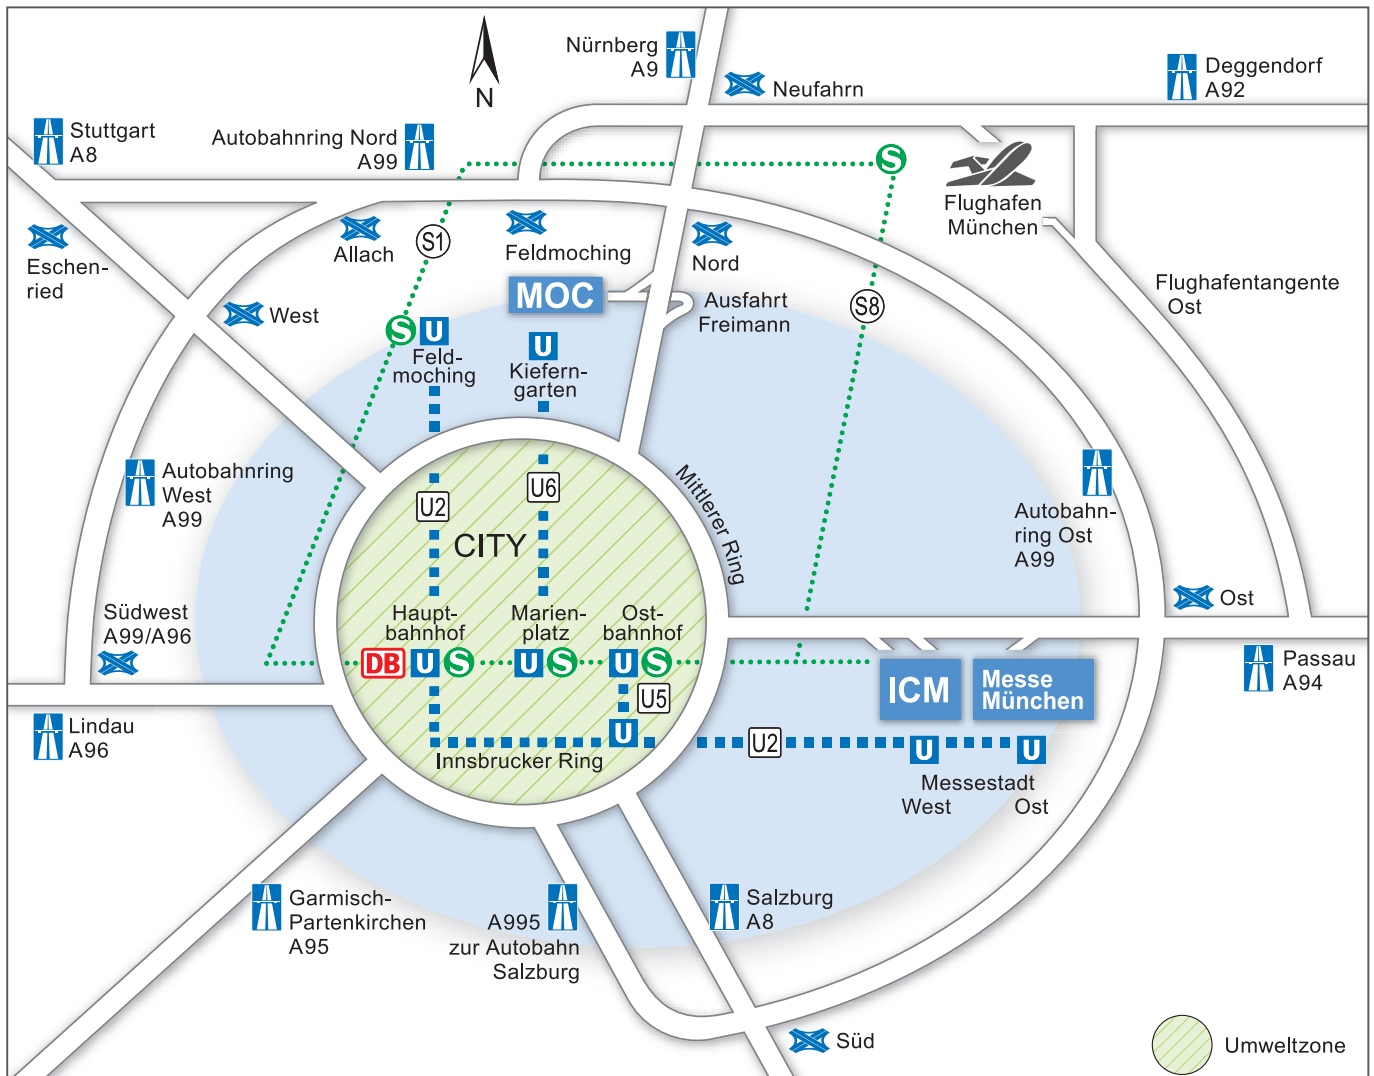

## ANREISE

### Für das Navigationsgerät

**Messengelände/ICM**  
 Am Messesee  
 81829 München

**Parkhaus West**  
 Paul-Henri-Spaak-Str. 6  
 81829 München

**Verwaltungsgebäude  
 (Einfahrt über Tor 1)**  
 Willy-Brandt-Allee, 81829 München

**GPS-Daten  
 Messe München/ICM**  
 Längengrad: 11.695547  
 Breitengrad: 48.134962

**Eingang West**  
 Am Messesee  
 81829 München

**Eingang Nord**  
 Paul-Henri-Spaak-Str. 12  
 81829 München

**Eingang Nordost/  
 Conference Center Nord**  
 Paul-Henri-Spaak-Str. 18, 81829 München

**Eingang Ost**  
 Am Messeturm 4  
 81829 München