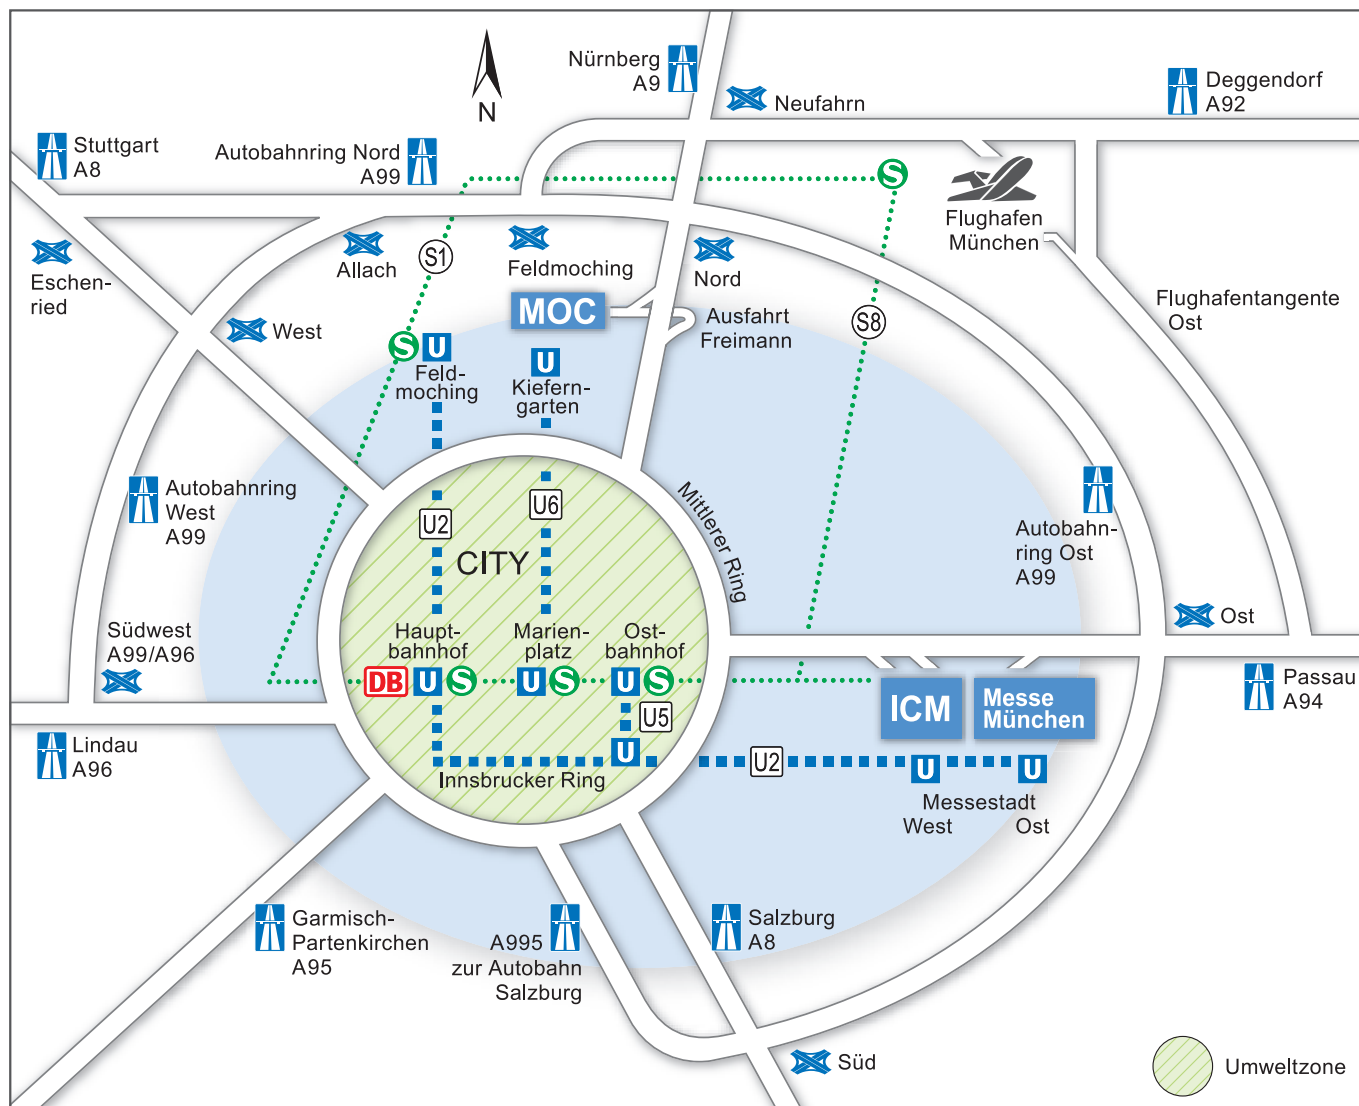

Messe München

ANREISE

Adresse

Messe München GmbH
 Messengelände
 81823 München
 Tel. +49 89 949-20720
 Fax +49 89 949-20729
 info@messe-muenchen.de

- Die Messe München ist direkt an die U-Bahnstation Messestadt West (U2) angebunden
- 18 U-Bahnminuten von der Stadtmitte
- Die Messe München liegt direkt an der A94 – erreichbar über die Ausfahrt München-Riem (Ausfahrt Nr. 5)
- 45 Autominuten zum Flughafen München
- Ausreichend Parkplätze stehen zur Verfügung

Für das Navigationsgerät

Messengelände/ICM
 Am Messesee
 81829 München

Parkhaus West
 Paul-Henri-Spaak-Str. 6
 81829 München

Verwaltungsgebäude (Einfahrt über Tor 1)
 Willy-Brandt-Allee, 81829 München

GPS-Daten
Messe München/ICM
 Längengrad: 11.695547
 Breitengrad: 48.134962

Eingang West
 Am Messesee
 81829 München

Eingang Nord
 Paul-Henri-Spaak-Str. 12
 81829 München

Eingang Ost
 Am Messeturm 4
 81829 München