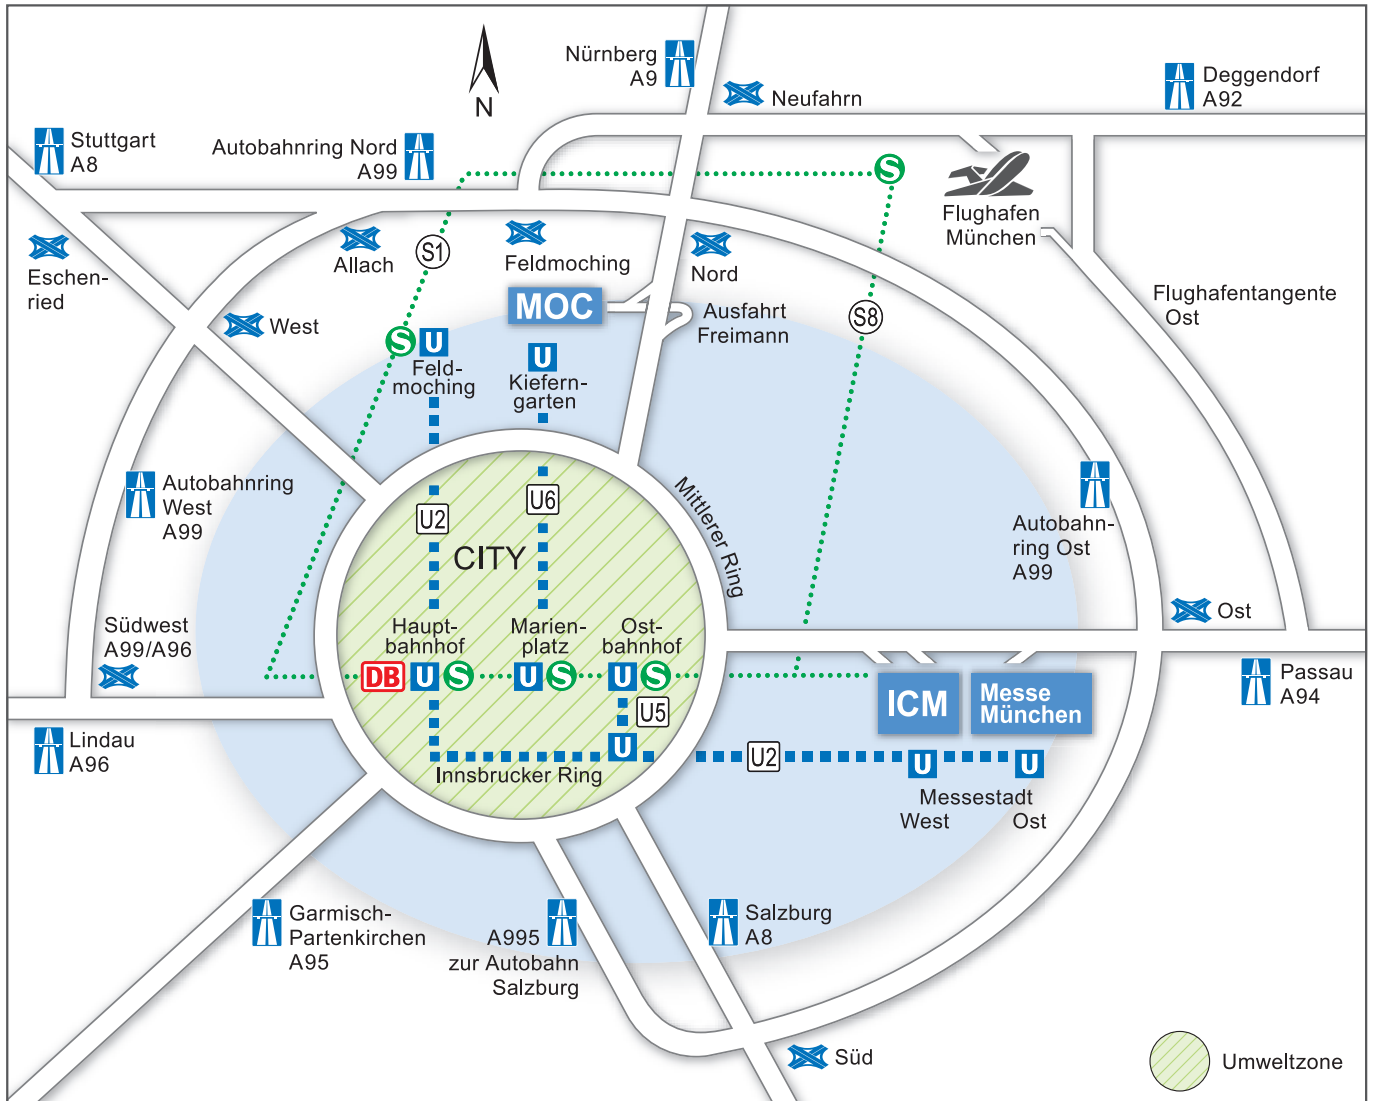

Messe München

ANREISE

Adresse

Messe München GmbH
 Messegelände
 81823 München
 Tel. +49 89 949-20720
 Fax +49 89 949-20729
 info@messe-muenchen.de

- Die Messe München ist direkt an die U-Bahnstation Messestadt West (U2) angebunden
- 18 U-Bahnminuten von der Stadtmitte
- Die Messe München liegt direkt an der A94 – erreichbar über die Ausfahrt München-Riem (Ausfahrt Nr. 5)
- 45 Autominuten zum Flughafen München
- Ausreichend Parkplätze stehen zur Verfügung

Für das Navigationsgerät

Messegelände/ICM
 Am Messesee
 81829 München

Parkhaus West
 Paul-Henri-Spaak-Str. 6
 81829 München

Verwaltungsgebäude (Einfahrt über Tor 1)
 Willy-Brandt-Allee, 81829 München

GPS-Daten
Messe München/ICM
 Längengrad: 11.691732
 Breitengrad: 48.136783

Eingang West
 Am Messesee
 81829 München

Eingang Nord
 Paul-Henri-Spaak-Str. 12
 81829 München

Eingang Ost
 Am Messeturm 4
 81829 München