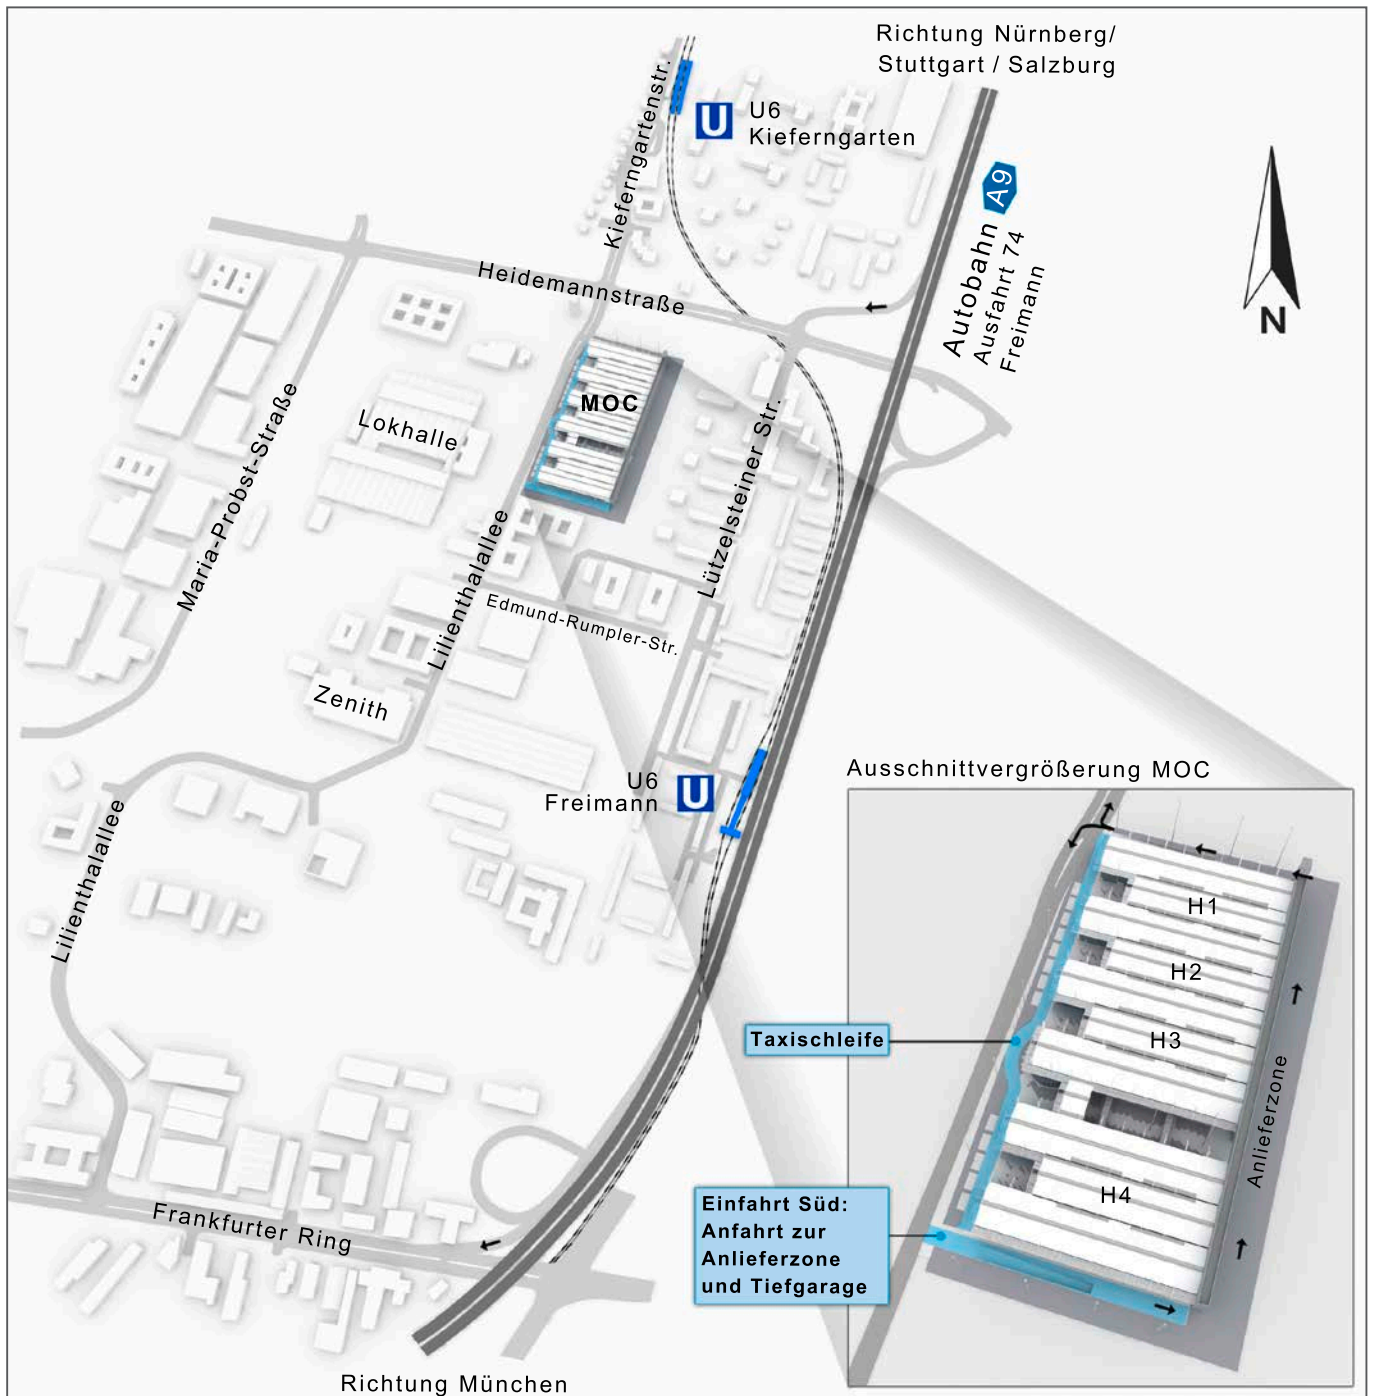

MOC Veranstaltungszentrum München

ANFAHRT- UND ANLIEFERUNG

Für das Navigationsgerät

Eingang MOC
Lillienthalallee 40
80939 München

GPS-Daten MOC
Längengrad: 11.610602
Breitengrad: 48.198273