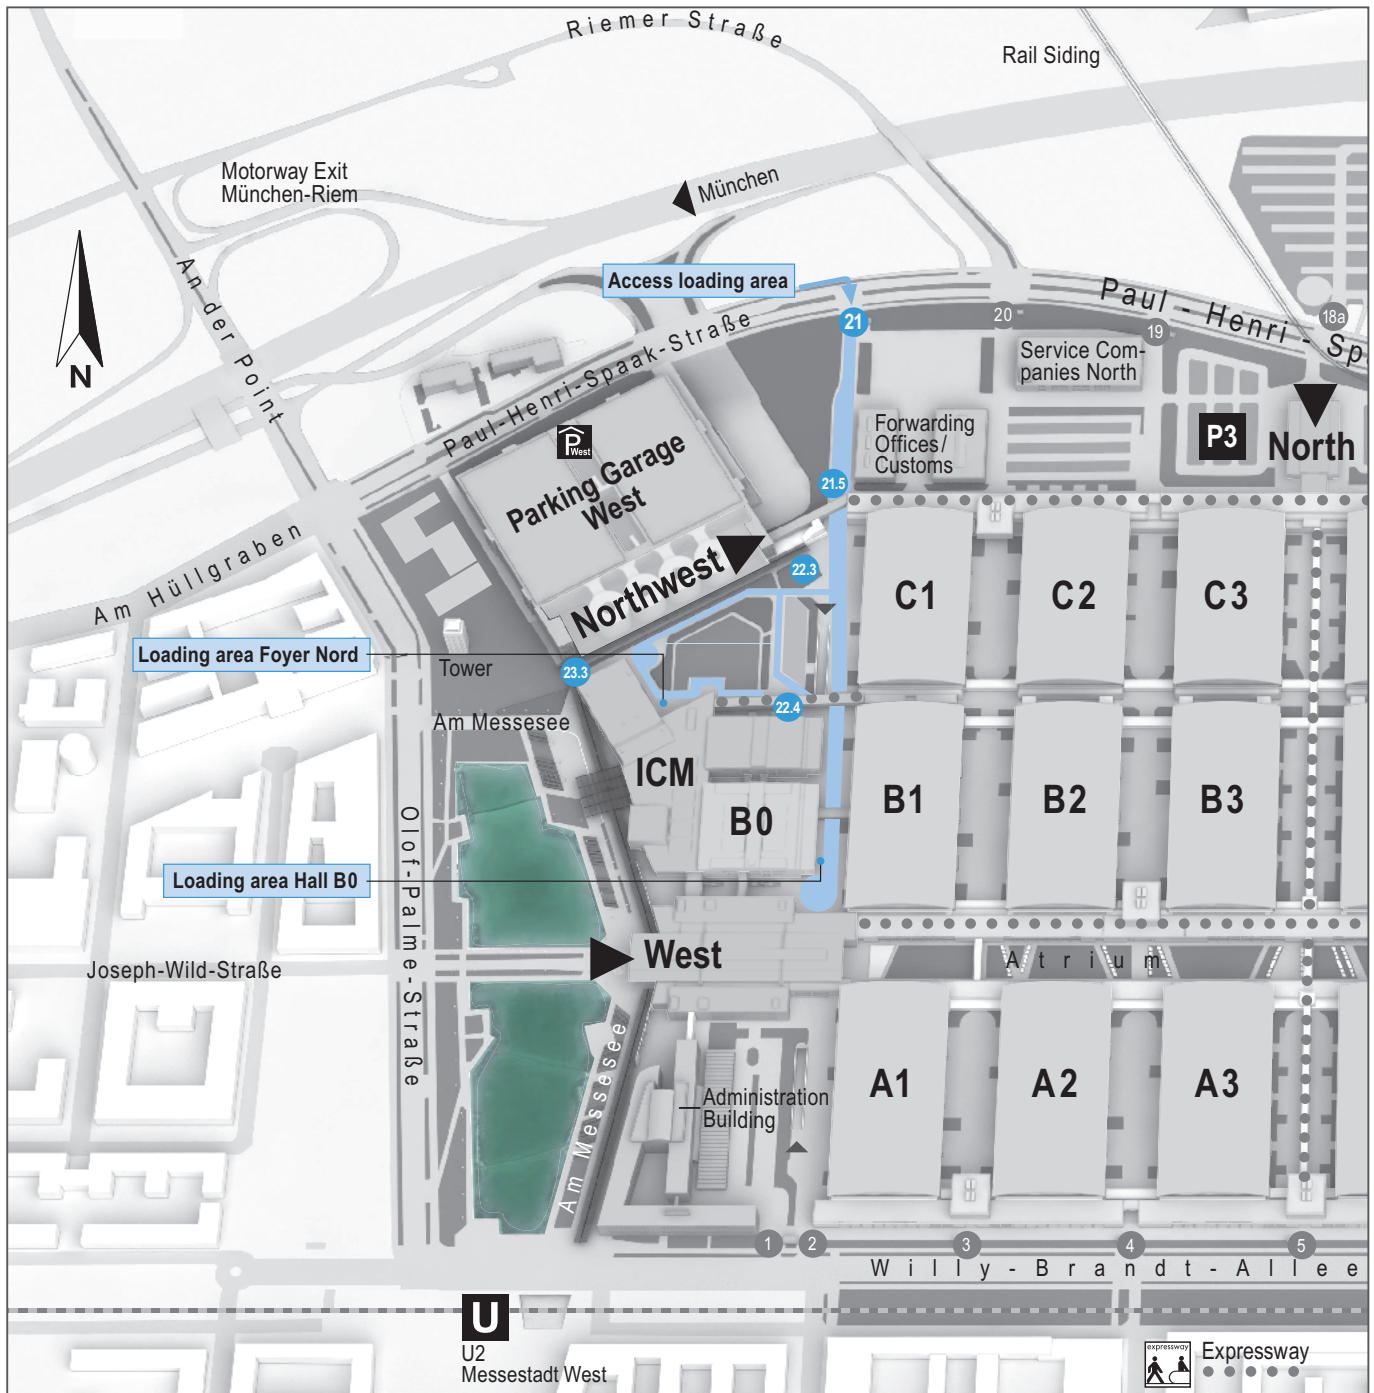

# ICM – Internationales Congress Center München

## ACCESS TO ICM

### With navigation system

**ICM Entrance**  
Am Messeseesee  
81829 München

**Parking Garage West**  
Paul-Henri-Spaak-Str. 6  
81829 München

**GPS coordinates Messe München/ICM**  
Longitude: 11.691732  
Latitude: 48.136783