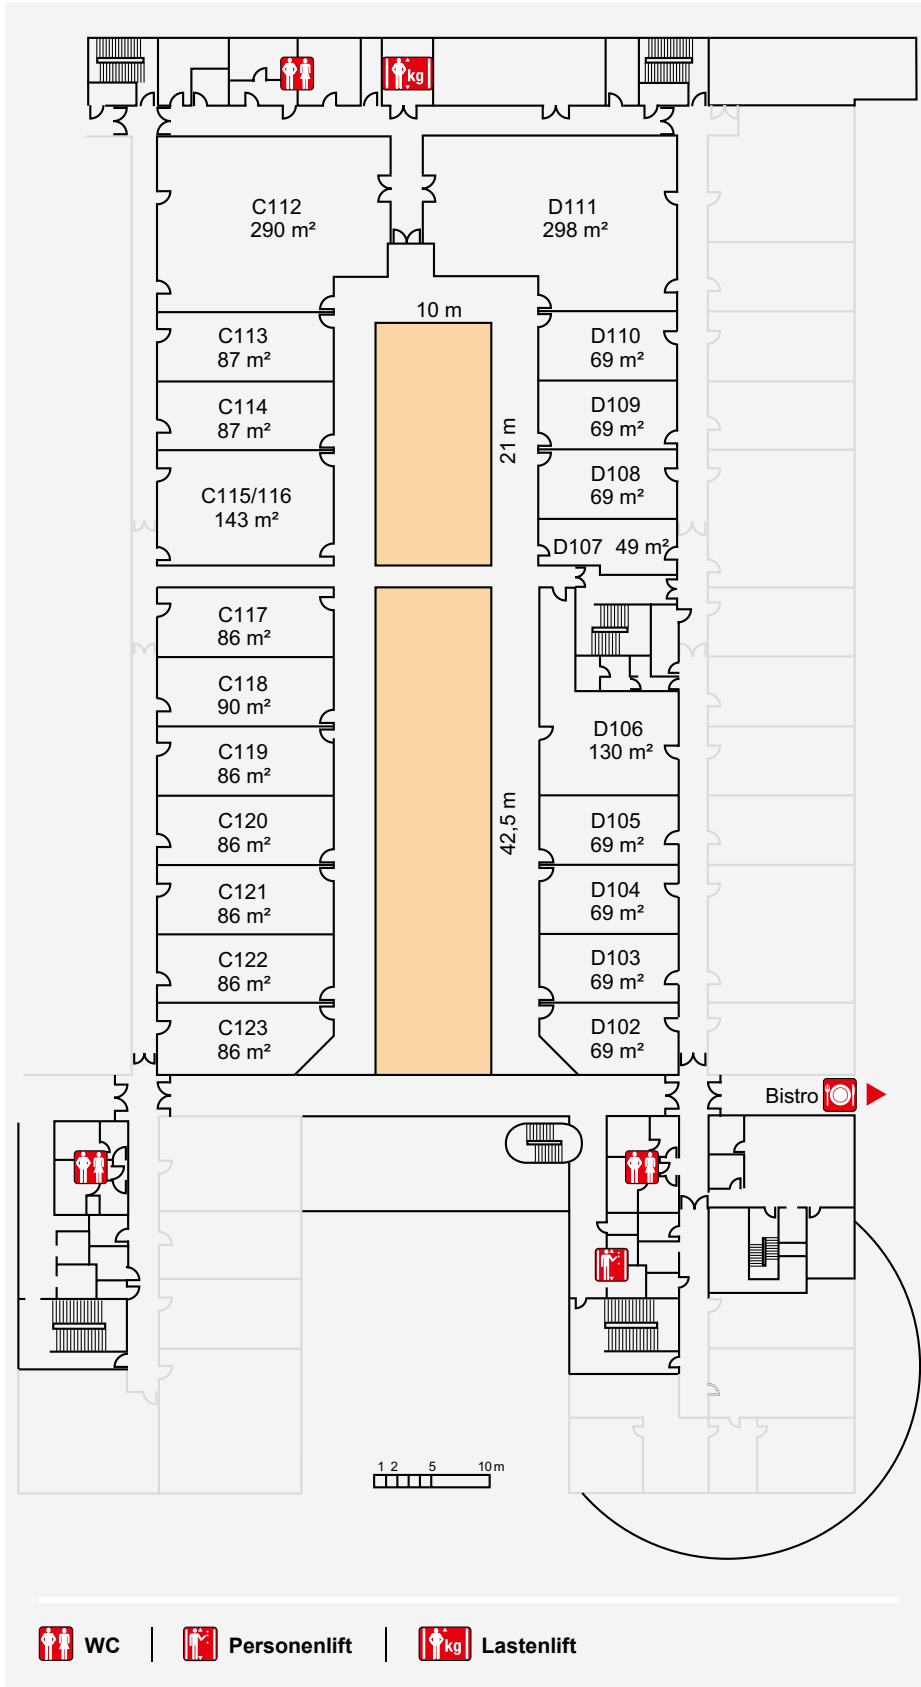

# MOC Veranstaltungszentrum München

## RAUMÜBERSICHT SHOW-/BREAK-OUT-ROOMS IM ATRIUM 3, 1. OG

Raum	Reihe	Parlament
C112	200	160
C113 – 114	50	40
C115/116	80	60
C117 – 123	50	40
D102 – 105	40	34
D106	70	54
D107	30	10
D108 – 110	40	34
D111	200	174
Gesamt: 21	Fläche: 2.173 m <sup>2</sup>	