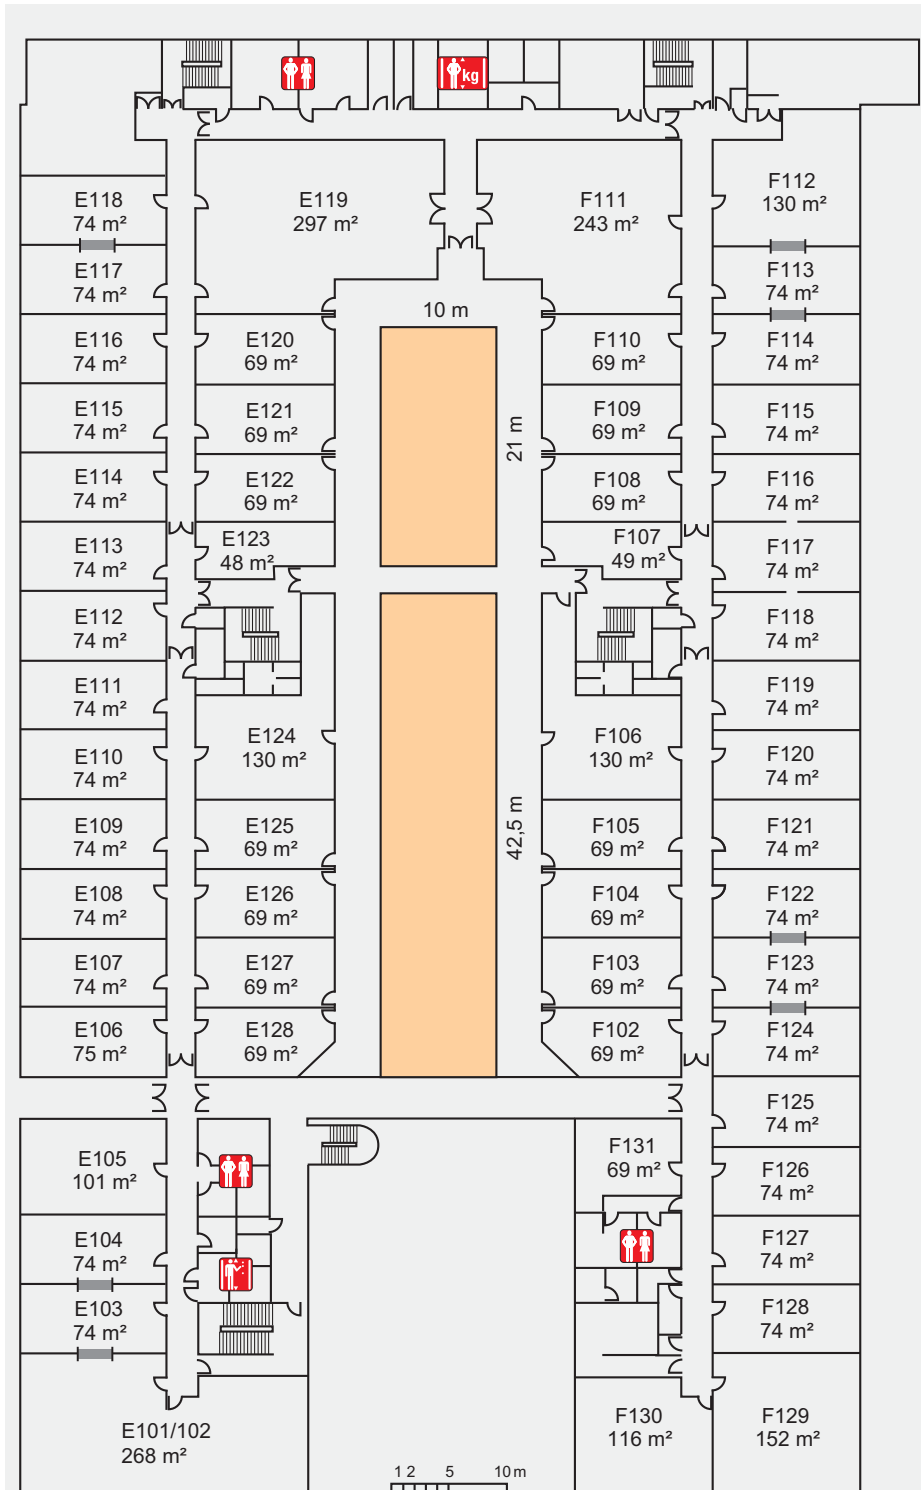

MOC Veranstaltungszentrum München

RAUMÜBERSICHT SHOW-/BREAK-OUT-ROOMS IM ATRIUM 4, 1. OG

Raum	Reihe	Parlament
E101/102	200	106
E103 – 104	40	34
E105	50	40
E106 – 118	40	34
E119	200	174
E120 – 122	40	34
E123	30	10
E124	70	54
E125 – 128	40	34
F102 – 105	40	34
F106	70	54
F107	30	10
F108 – 110	40	34
F111	200	106
F112	80	60
F113 – 128	40	34
F129	80	60
F130	60	45
F131	30	10
Gesamt: 57	Fläche: 4.994 m²	

 WC |
  Personenlift |
  Lastenlift |
  geschlossene Raumverbindung 3 m Breite, 2,12 m Höhe

 Reihe |
  Parlament