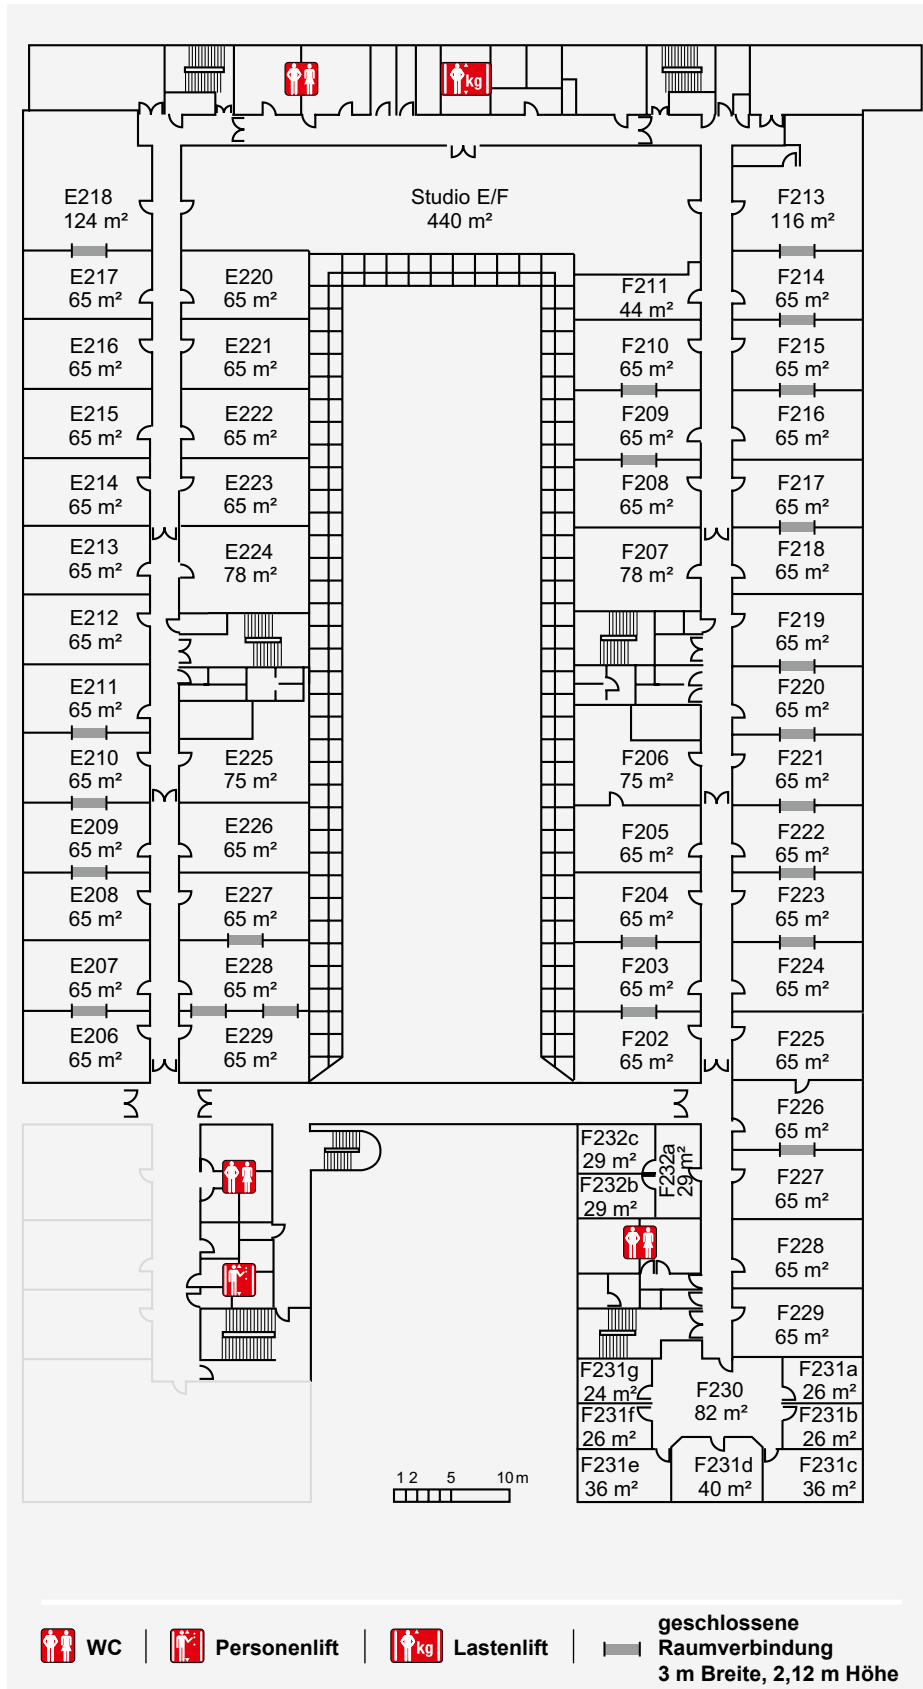

MOC Veranstaltungszentrum München

RAUMÜBERSICHT SHOW-/BREAK-OUT-ROOMS IM ATRIUM 4, 2. OG

Raum	Reihe	Parlament
E206 – 217	40	34
E218	70	50
E220 – 229	40	34
F202 – 210	40	34
F211	30	10
F213	50	40
F214 – 229	40	34
F230	Durchgangsraum zu F231ff	
F231a – 231b	10	-
F231c – 231e	30	10
F231f – 231g	10	-
F232a – 232c	10	-
Gesamt: 61	Fläche: 3.768 m²	
Studio E/F	200	100