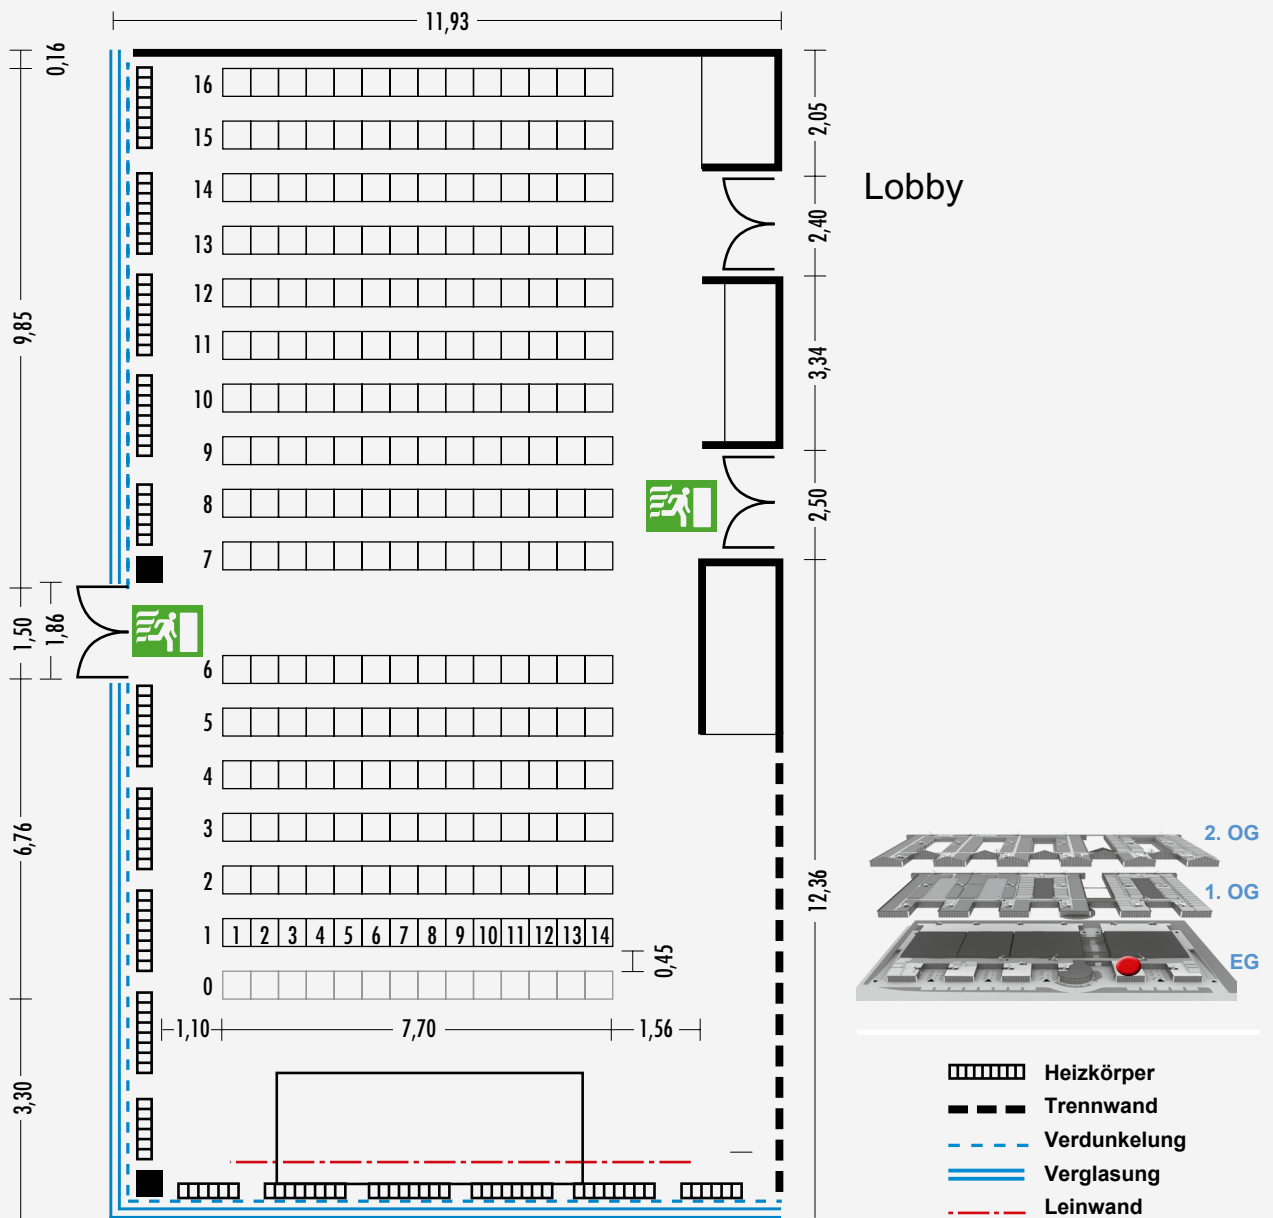

## DETAILS ZUM KONFERENZRAUM K3

Flächen/Räume	Fläche in m <sup>2</sup>	 Reihe	 Parlament	 Bankett
K3	243	238	154	78
K3 / K4 ges.*	377	389	232	200

\*Räume kombinierbar

Das MOC Veranstaltungszentrum München bietet Ihnen im Rahmen Ihrer Veranstaltung sechs Konferenzräume von 73 bis 377 m<sup>2</sup> für 50 bis 380 Personen. Unser Raumangebot passen wir flexibel an Ihre Anforderungen an.

Technische Daten	
Räume und Flächen	<ul style="list-style-type: none"> <li>■ 243 m<sup>2</sup></li> <li>■ kann mit K4 (134 m<sup>2</sup>) verbunden werden</li> </ul>
Fußboden	<ul style="list-style-type: none"> <li>■ Teppichboden</li> </ul>
Raumhöhe	<ul style="list-style-type: none"> <li>■ 3,85 m</li> </ul>
Kommunikation	<ul style="list-style-type: none"> <li>■ Telefon</li> <li>■ Telefax</li> <li>■ IP-Anschlüsse</li> <li>■ W-LAN für Veranstalter</li> </ul>
Konferenztechnik	<ul style="list-style-type: none"> <li>■ hochwertige Lautsprecher für gute Sprachverständlichkeit an jedem Platz bauseitig vorhanden (keine Zuspielgeräte und Mikrofone beinhaltet), Nutzung der bauseitig vorhandenen Projektorenhalterung und Signalanbindungen inkl. Stromanschluss möglich</li> </ul>
Raumklima	<ul style="list-style-type: none"> <li>■ Be- und Entlüftungsanlage als Teilklimaanlage zum Heizen und Kühlen</li> </ul>
Beleuchtung	<ul style="list-style-type: none"> <li>■ dimmbare Beleuchtung im Auditorium, einzel dimmbare Beleuchtung des Bühnenbereichs</li> </ul>
Leinwand	<ul style="list-style-type: none"> <li>■ Maße 5,0 m x 3,0 m</li> </ul>
Verdunklung	<ul style="list-style-type: none"> <li>■ komplette Verdunkelung möglich</li> <li>■ elektronischer Vorhang</li> </ul>
Sanitäre Anlagen	<ul style="list-style-type: none"> <li>■ WC-Anlage im Foyer mit separatem Behinderten-WC</li> </ul>

## KONFERENZRAUM K3: REIHENBESTUHLUNG

Flächen/Räume	Fläche in m <sup>2</sup>	 Reihe	 Parlament	 Bankett
K3	243	238	154	78