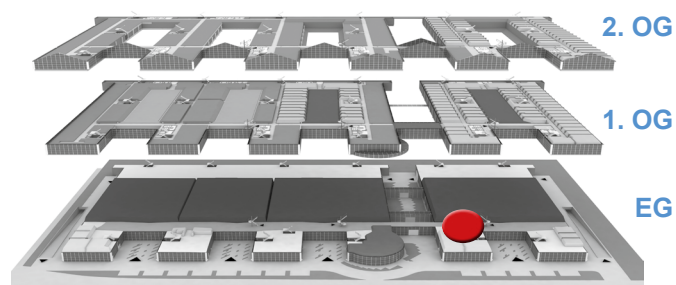

## DETAILS ZUM KONFERENZRAUM K3

Flächen/Räume	Fläche in m <sup>2</sup>	 Reihe	 Parlament	 Bankett
K3	243	238	154	78
K3 / K4 ges.*	377	389	232	200

\*Räume kombinierbar

Das MOC Veranstaltungszentrum München bietet Ihnen im Rahmen Ihrer Veranstaltung sechs Konferenzräume von 73 bis 377 m<sup>2</sup> für 50 bis 380 Personen. Unser Raumangebot passen wir flexibel an Ihre Anforderungen an.

Technische Daten	
Räume und Flächen	<ul style="list-style-type: none"> <li>■ 243 m<sup>2</sup></li> <li>■ kann mit K4 (134 m<sup>2</sup>) verbunden werden</li> </ul>
Fußboden	<ul style="list-style-type: none"> <li>■ Teppichboden</li> </ul>
Raumhöhe	<ul style="list-style-type: none"> <li>■ 3,85 m</li> </ul>
Kommunikation	<ul style="list-style-type: none"> <li>■ Telefon</li> <li>■ Telefax</li> <li>■ IP-Anschlüsse</li> <li>■ W-LAN für Veranstalter</li> </ul>
Konferenztechnik	<ul style="list-style-type: none"> <li>■ hochwertige Lautsprecher für gute Sprachverständlichkeit an jedem Platz bauseitig vorhanden (keine Zuspielgeräte und Mikrofone beinhaltet), Nutzung der bauseitig vorhandenen Projektorenhalterung und Signalanbindungen inkl. Stromanschluss möglich</li> </ul>
Raumklima	<ul style="list-style-type: none"> <li>■ Be- und Entlüftungsanlage als Teilklimaanlage zum Heizen und Kühlen</li> </ul>
Beleuchtung	<ul style="list-style-type: none"> <li>■ dimmbare Beleuchtung im Auditorium, einzel dimmbare Beleuchtung des Bühnenbereichs</li> </ul>
Leinwand	<ul style="list-style-type: none"> <li>■ Maße 5,0 m x 3,0 m</li> </ul>
Verdunklung	<ul style="list-style-type: none"> <li>■ komplette Verdunkelung möglich</li> <li>■ elektronischer Vorhang</li> </ul>
Sanitäre Anlagen	<ul style="list-style-type: none"> <li>■ WC-Anlage im Foyer mit separatem Behinderten-WC</li> </ul>