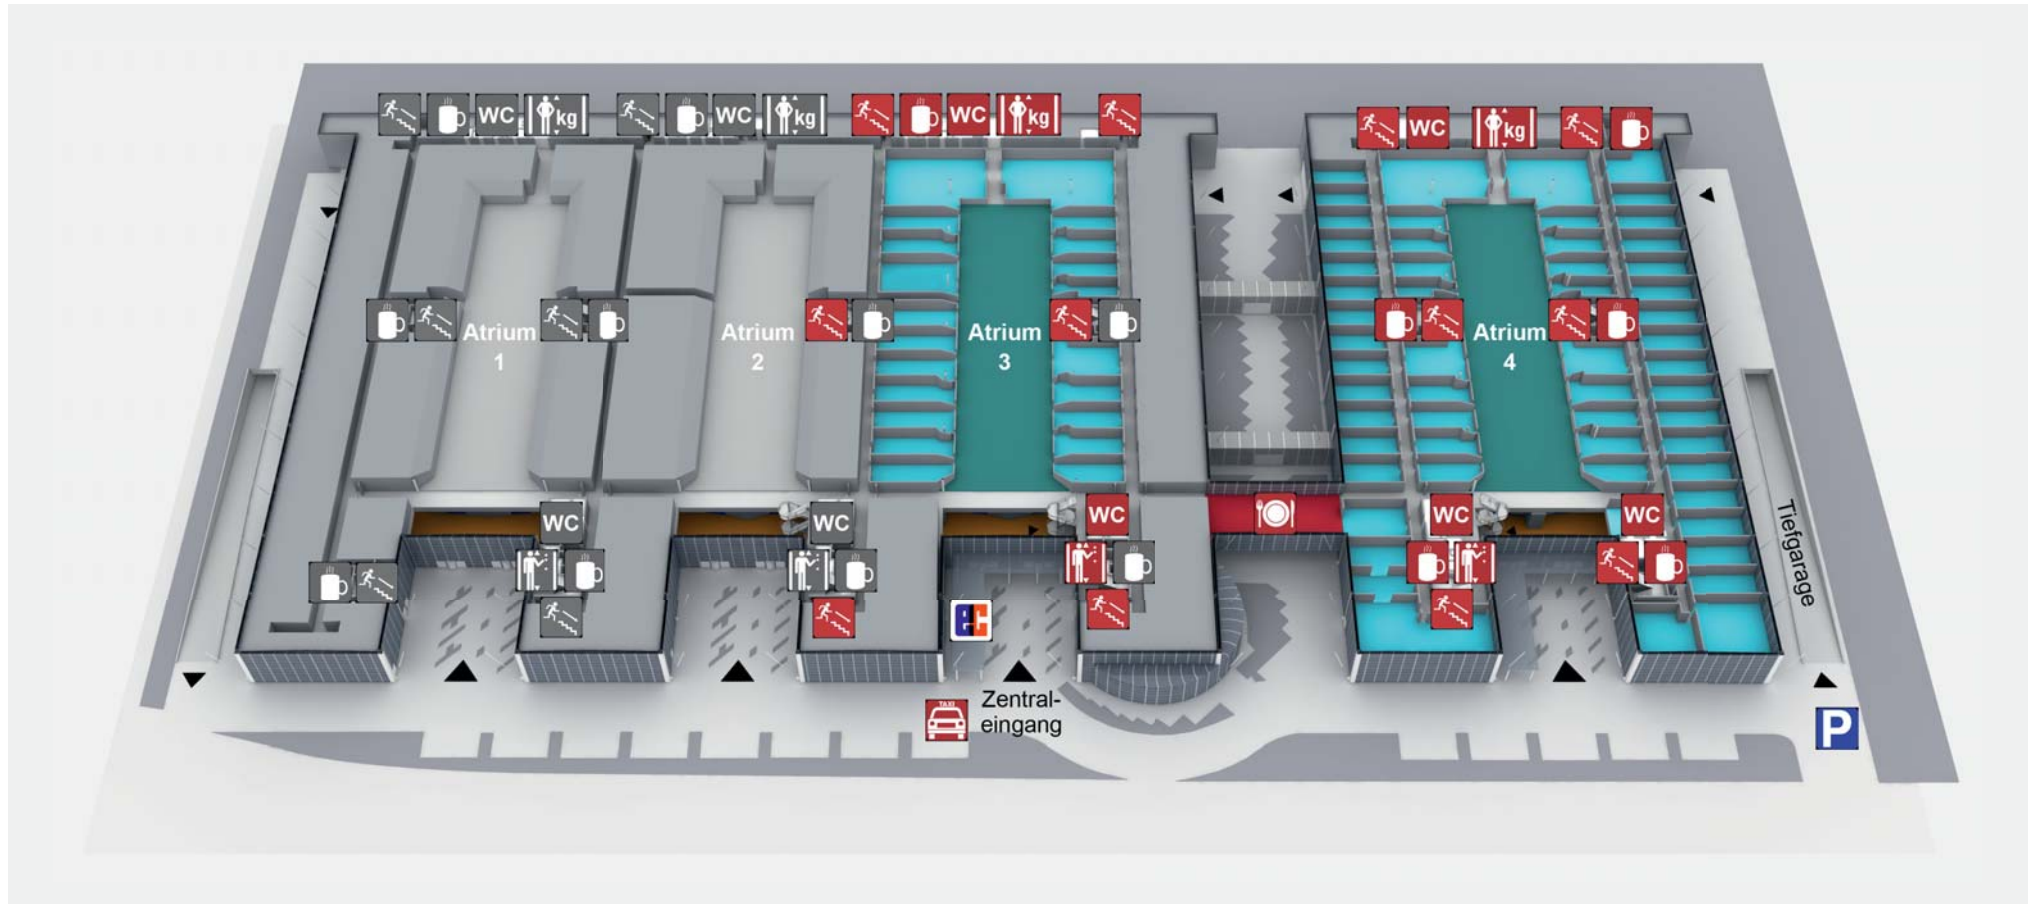

MOC Veranstaltungszentrum München

1. OBERGESCHOSS

- | | | | |
|-------------------------|--------------|------------------|----------------------|
| ▲ Eingang | P Parkplatz | ☎ Geldautomat | 🍷 Restaurant, Bistro |
| ■ Atrien | WC Toiletten | ☕ Teeküche | |
| ■ Show-/Break-out-Rooms | 🚶 Treppe | 🚶 Personenaufzug | |
| ■ fest vermietet | 🚗 Taxi | 🚶 Lastenaufzug | |